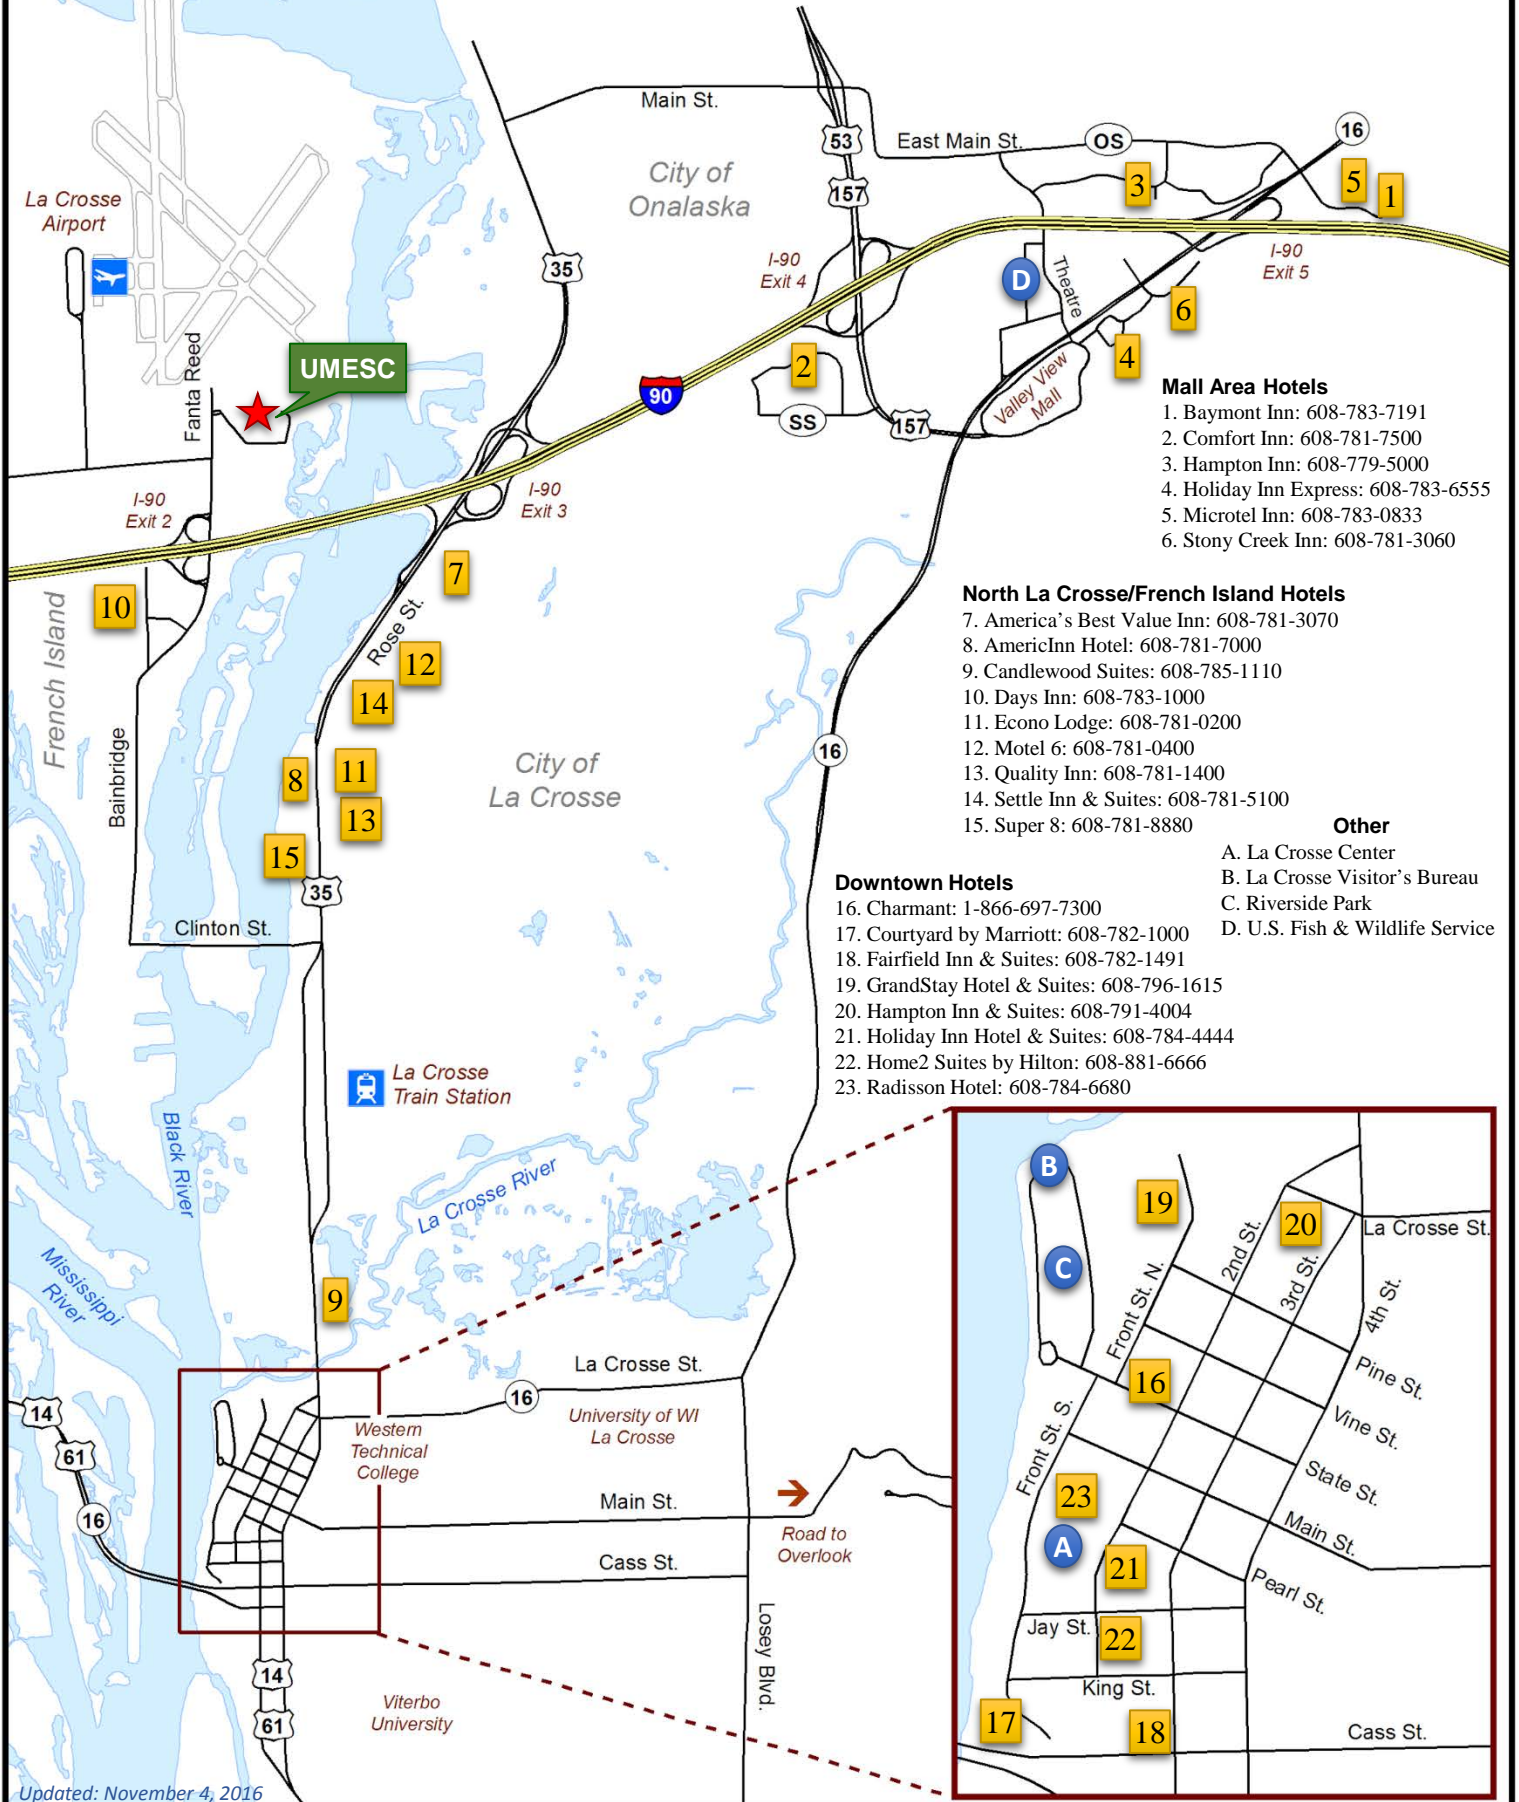

U.S. Geological Survey Upper Midwest Environmental Sciences Center (UMESC)

2630 Fanta Reed Road
La Crosse, WI 54603

Phone: 608-783-6451
Fax: 608-783-6066

Mall Area Hotels

1. Baymont Inn: 608-783-7191
2. Comfort Inn: 608-781-7500
3. Hampton Inn: 608-779-5000
4. Holiday Inn Express: 608-783-6555
5. Microtel Inn: 608-783-0833
6. Stony Creek Inn: 608-781-3060

North La Crosse/French Island Hotels

7. America's Best Value Inn: 608-781-3070
8. AmericInn Hotel: 608-781-7000
9. Candlewood Suites: 608-785-1110
10. Days Inn: 608-783-1000
11. Econo Lodge: 608-781-0200
12. Motel 6: 608-781-0400
13. Quality Inn: 608-781-1400
14. Settle Inn & Suites: 608-781-5100
15. Super 8: 608-781-8880

Other

- A. La Crosse Center
- B. La Crosse Visitor's Bureau
- C. Riverside Park
- D. U.S. Fish & Wildlife Service

Downtown Hotels

16. Charmant: 1-866-697-7300
17. Courtyard by Marriott: 608-782-1000
18. Fairfield Inn & Suites: 608-782-1491
19. GrandStay Hotel & Suites: 608-796-1615
20. Hampton Inn & Suites: 608-791-4004
21. Holiday Inn Hotel & Suites: 608-784-4444
22. Home2 Suites by Hilton: 608-881-6666
23. Radisson Hotel: 608-784-6680